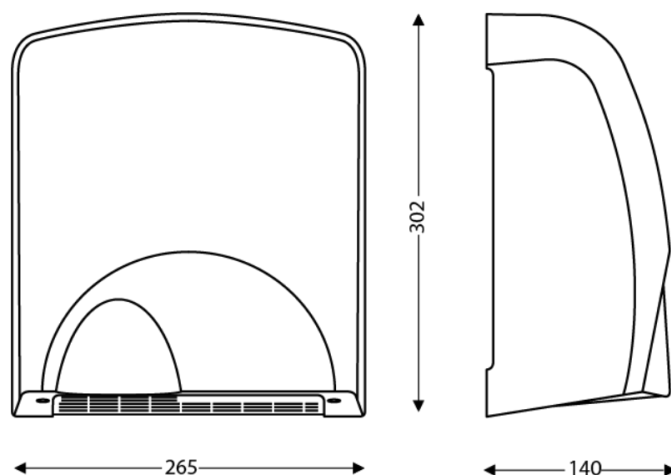

ÉLECTRICITÉ

Puissance en fonctionnement (W)	2000
Alimentation	220-240V
Fréquence (Hz)	50
Puissance en veille (W)	2.0000
Type de détection	Infrarouge
Type de moteur	Induction

DIMENSIONS

Hauteur (mm)	302
Largeur (mm)	265
Profondeur produit (mm)	140
Poids (kg)	3.0300

DIMENSIONS COLIS

Hauteur (mm)	145
Largeur (mm)	280
Profondeur (mm)	310
Poids (kg)	3.2000

DESSIN TECHNIQUE

HAUTEURS D'INSTALLATION RECOMMANDÉES

- Hauteur d'installation Homme (cm) : 130
- Hauteur d'installation Femme (cm) : 125
- Hauteur d'installation Enfant (cm) : 120
- Hauteur d'installation PMR (cm) : 100