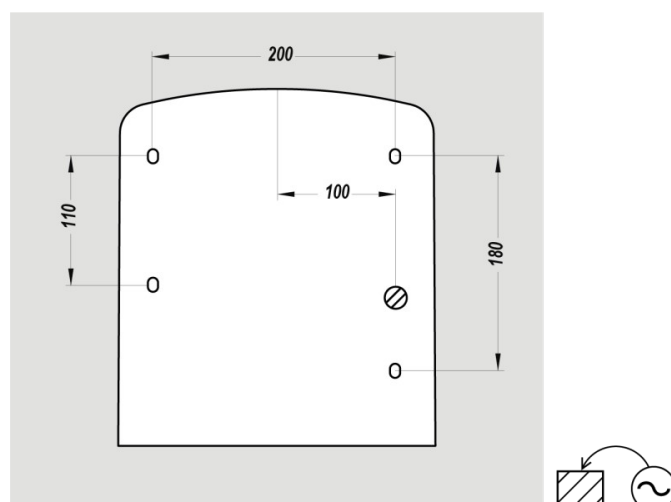

ÉLECTRICITÉ

Puissance en fonctionnement (W)	2000
Alimentation	220-240V
Fréquence (Hz)	50
Puissance en veille (W)	2.0000
Type de détection	Infrarouge
Type de moteur	Induction

DIMENSIONS

Hauteur (mm)	302
Largeur (mm)	265
Profondeur produit (mm)	140
Poids (kg)	3.0300

DIMENSIONS COLIS

Hauteur (mm)	145
Largeur (mm)	280
Profondeur (mm)	310
Poids (kg)	3.2000

DESSIN TECHNIQUE

HAUTEURS D'INSTALLATION RECOMMANDÉES

- Hauteur d'installation Homme (cm) : 130
- Hauteur d'installation Femme (cm) : 125
- Hauteur d'installation Enfant (cm) : 120
- Hauteur d'installation PMR (cm) : 100