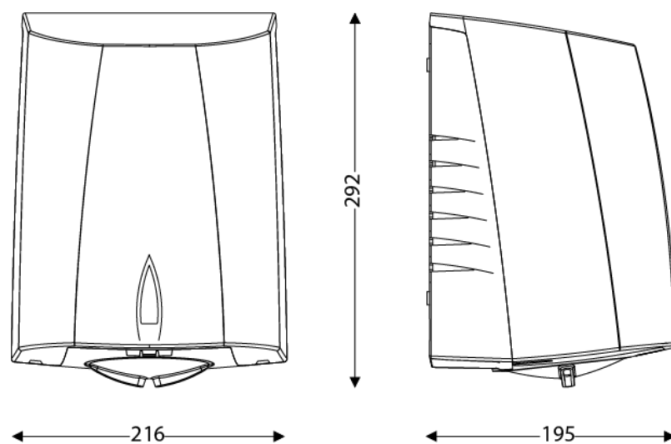

DIMENSIONS

Hauteur (mm)	292
Largeur (mm)	216
Profondeur produit (mm)	195
Poids (kg)	3.4200

DIMENSIONS COLIS

Hauteur (mm)	295
Largeur (mm)	240
Profondeur (mm)	205
Poids (kg)	3.7300

DESSIN TECHNIQUE

HAUTEURS D'INSTALLATION RECOMMANDÉES