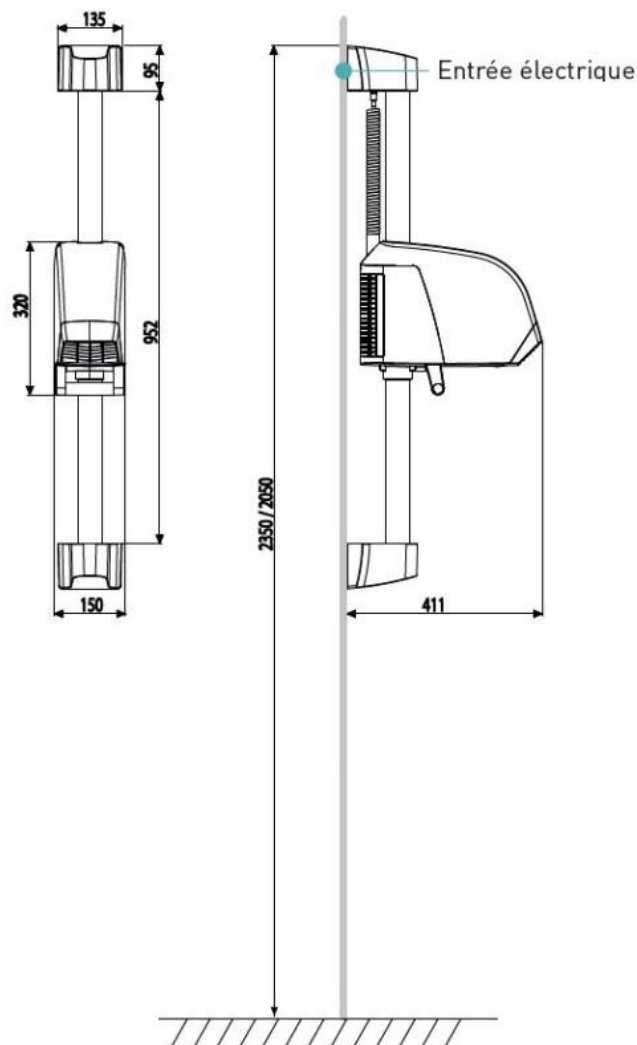

ÉLECTRICITÉ

Puissance en fonctionnement (W)	2000
Alimentation	220-240V
Fréquence (Hz)	50
Bouton ON/OFF	Oui
Type de moteur	Induction

DIMENSIONS

Hauteur (mm)	1153
Largeur (mm)	150
Profondeur produit (mm)	411
Poids (kg)	3.0700

DIMENSIONS COLIS

Hauteur (mm)	230
Largeur (mm)	395
Profondeur (mm)	1060
Poids (kg)	7.6200

DESSIN TECHNIQUE

HAUTEURS D'INSTALLATION RECOMMANDÉES

- Hauteur d'installation Homme (cm) : 1200
- Hauteur d'installation Femme (cm) : 1200
- Hauteur d'installation Enfant (cm) : 900
- Hauteur d'installation PMR (cm) : 900