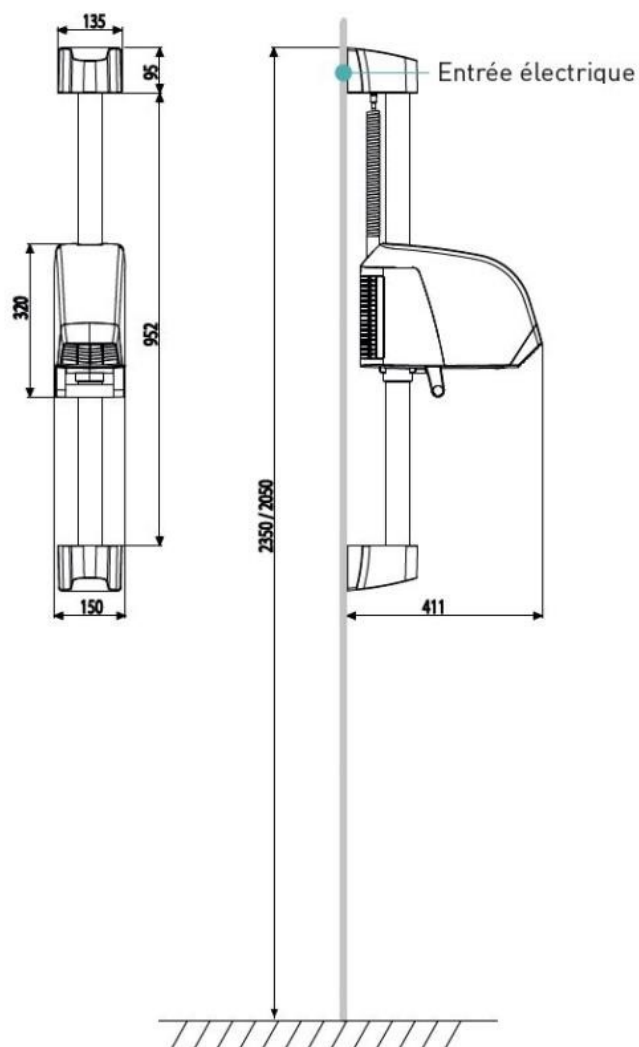

### DIMENSIONS

Hauteur (mm)	1153
Largeur (mm)	150
Profondeur produit (mm)	411
Poids (kg)	3.0700

### DIMENSIONS COLIS

Hauteur (mm)	230
Largeur (mm)	395
Profondeur (mm)	1060
Poids (kg)	7.6200

### DESSIN TECHNIQUE