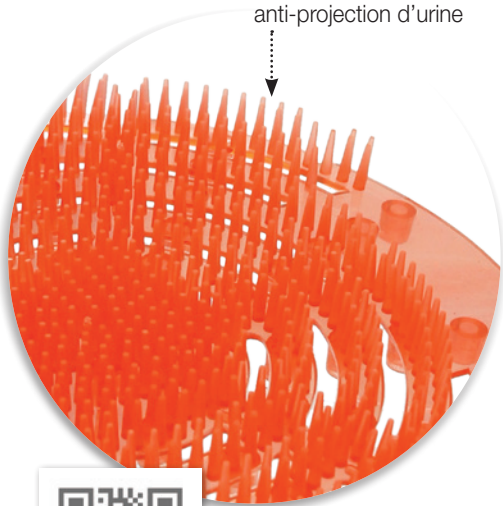

PRODISCREEN

ANTISPLASH

LA grille urinoir parfumée anti-éclaboussures :

40% de matière en plus que
la plupart du marché.

40% de parfum en plus.

Très longue rémanence :
30 jours d'efficacité !

100% recyclable.

innovation : picots
anti-projection d'urine

Face inférieure spécialement conçue pour une
bonne stabilité et un bon écoulement de l'urine

Design anti-éclaboussures / antispash
les picots de la face supérieure évitent les éclaboussures.

Action enzymatique

La grille désodorisante s'active
et libère les bactéries au contact de l'urine.

Faible quantité de COV

Ne se dissout pas dans l'eau

Film de protection barrière olfactive.
(Ne parfume que lorsque le sachet est ouvert !)