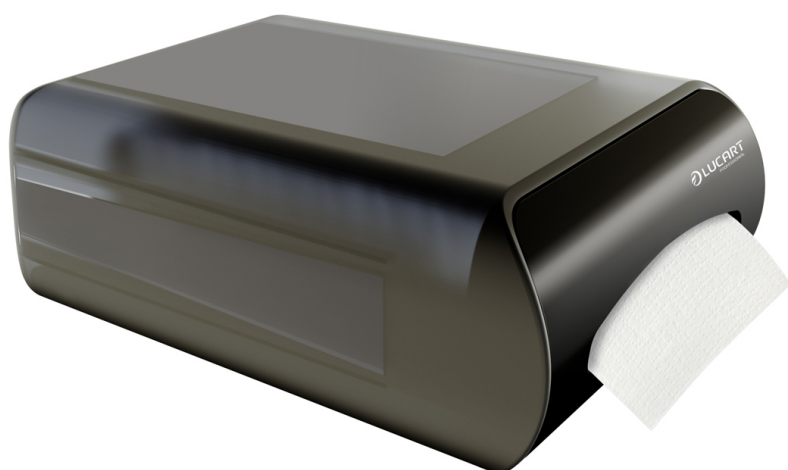

L-ONE COUNTER MOD - DISTRIBUTEUR DE
SERVIETTES INTERCALÉES

Systèmes | Ligne Lucart Professional L-One

COD. 892349

BLACK &
LIGHT GREY
FINISH

ABS