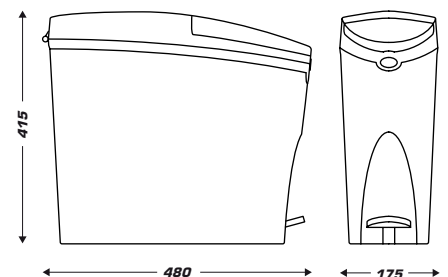

RÉF.	DÉSIGNATION	UL¹
8 99 865	Ladybox	4