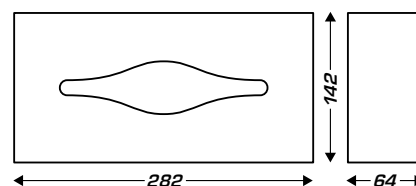

#### CARACTÉRISTIQUES TECHNIQUES

- Finition inox brillant
- Capacité : 100 mouchoirs

RÉF.	DÉSIGNATION	UL <sup>1</sup>
8 99 624	Cleanbox inox	20