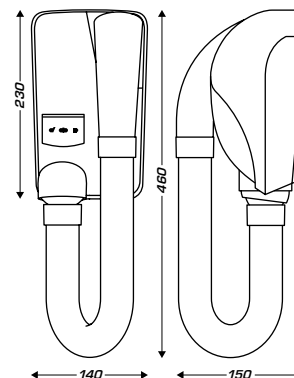

CARAÏBE

- ▶ Puissance 1 000 W
- ▶ Indice de protection le plus élevé du marché
- ▶ Manchon breveté pour faciliter la coiffure
- ▶ Faible encombrement

CARACTÉRISTIQUES TECHNIQUES

- Alimentation : 230 V - 50-60 Hz
- Débit d'air : 80 m³/h
- IP44 (IP43 avec une prise rasoir)
- Installation dans le volume 2 (Volume 3 avec une prise rasoir)
- Isolation électrique classe II
- Flexible :
 - longueur 45 cm extensible jusqu'à 1,35 m
 - diamètre extérieur 40 mm
 - diamètre intérieur 33 mm
- Option :
 - Timer de sécurité 15 min.
 - Prise rasoir monotension 230V
- Eco recyclage : 0,15 e UNHT

8 22 278

8 22 343

8 22 294

8 22 344

RÉF.	DÉSIGNATION	UL ¹
8 22 278	Caraïbe base	12
8 22 343	Caraïbe base + timer	12
8 22 294	Caraïbe prise rasoir monotension	12
8 22 344	Caraïbe prise rasoir monotension + timer	12