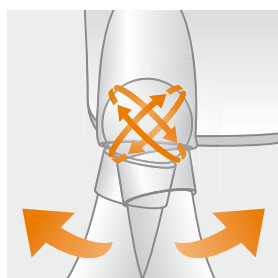

CARAÏBE

- ▶ Puissance 1 000 W
- ▶ Indice de protection le plus élevé du marché
- ▶ Manchon breveté pour faciliter la coiffure
- ▶ Faible encombrement

CARACTÉRISTIQUES TECHNIQUES

- Alimentation : 230 V - 50-60 Hz
- Débit d'air : 80 m³/h
- IP44 (IP43 avec une prise rasoir)
- Installation dans le volume 2 (Volume 3 avec une prise rasoir)
- Isolation électrique classe II
- Flexible :
 - longueur 45 cm extensible jusqu'à 1,35 m
 - diamètre extérieur 40 mm
 - diamètre intérieur 33 mm
- Option :
 - Timer de sécurité 15 min.
 - Prise rasoir monotension 230V
- Eco recyclage : 0,15 e UNHT

8 22 278

8 22 343

8 22 294

8 22 344

RÉF.	DÉSIGNATION	UL ¹
8 22 278	Caraïbe base	12
8 22 343	Caraïbe base + timer	12
8 22 294	Caraïbe prise rasoir monotension	12
8 22 344	Caraïbe prise rasoir monotension + timer	12