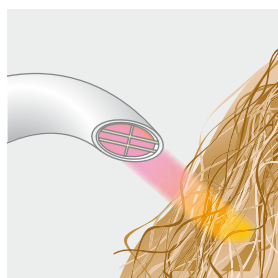

CARAÏBE

- ▶ Puissance 1 000 W
- ▶ Indice de protection le plus élevé du marché
- ▶ Manchon breveté pour faciliter la coiffure
- ▶ Faible encombrement

CARACTÉRISTIQUES TECHNIQUES

- Alimentation : 230 V - 50-60 Hz
- Débit d'air : 80 m³/h
- IP44 (IP43 avec une prise rasoir)
- Installation dans le volume 2 (Volume 3 avec une prise rasoir)
- Isolation électrique classe II
- Flexible :
 - longueur 45 cm extensible jusqu'à 1,35 m
 - diamètre extérieur 40 mm
 - diamètre intérieur 33 mm
- Option :
 - Timer de sécurité 15 min.
 - Prise rasoir monotension 230V
- Eco recyclage : 0,15 e UNHT

8 22 278

8 22 343

8 22 294

8 22 344

RÉF.	DÉSIGNATION	UL ¹
8 22 278	Caraïbe base	12
8 22 343	Caraïbe base + timer	12
8 22 294	Caraïbe prise rasoir monotension	12
8 22 344	Caraïbe prise rasoir monotension + timer	12